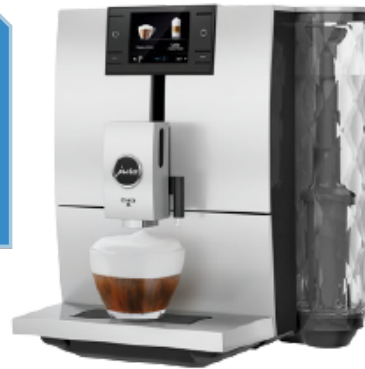

MÁQUINAS DE CAFÉ SUPER AUTOMÁTICAS

WMF 950 S+

- Voltaje: 220 a 240 V
- Dimensiones: 30.3 / 52.8 / 56.2cm
- 75 tazas de café x hora

WMF 1100 S +

- Voltaje: 230V
- Dimensiones: 32.5 / 50 / 56.1 cm
- Capacidad: 90 tazas x hora
- Pantalla táctil de 7 pulgadas

WMF 1300 S+

- Fuente de alimentación: 2-2.4 KW
- Dimensiones: 32.5 / 57.4 / 66.9 cm
- Capacidad: 120 tazas x hora
- Capacidad de tanque de agua: 4 lt

WMF 1500 S +

- Voltaje: 220 - 240 V
- Dimensiones: 32.5 / 70.6 / 59 cm
- Capacidad: 280 tazas
- Tolva de café en grano: iz, dr 1100 g - central 550 g

WMF 5000 S+

- Conexión eléctrica : 220 - 240 V
- Dimensiones: 32.5 x 71.6 x 59 cm
- Capacidad: 250 tazas
- Tolva de café en grano: iz, dr 1100 g - central 700 g

MÁQUINA AUTOMÁTICA JURA E6

- Voltaje: 110 V
- Dimensiones: 29 / 36 / 45 cm
- Capacidad: 16 tazas
- Capacidad de depósito de agua: 1.9lt
- Capacidad de café: 280g

MÁQUINA AUTOMÁTICA JURA E8

- Voltaje: 110 V
- Dimensiones: 29 / 36 / 45 cm
- Capacidad: 16 tazas
- Capacidad de depósito de agua: 1.9lt
- Capacidad de café: 280g

MÁQUINA AUTOMÁTICA JURA ENA 8

- Voltaje: 110 V
- Dimensiones: 27 / 32 / 45 cm
- Capacidad: 10 tazas
- Capacidad de depósito de agua: 1.1lt
- Capacidad de café: 125g