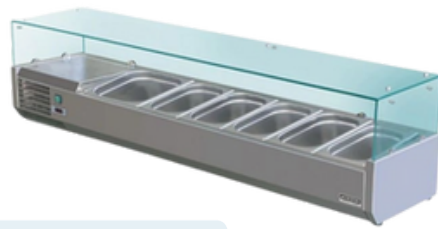

MESÓN REFRIGERADO DE 1 PUERTA

- Marca: ATOSA
- Material: Acero Inoxidable
- Temperaturas: 0°C 8°C
- Capacidad: 184 Litros
- Tipo: No Frost
- Dimensiones: 70 * 76,2 * 94,5Cm

MESÓN REFRIGERADO DE 2 PUERTAS 122 CM

MESÓN REFRIGERADO DE 3 PUERTAS 180 CM

- Marca: ATOSA
- Material: Acero Inoxidable
- Temperaturas: 0°C 8°C
- Capacidad: 470 Litros
- Tipo: No Frost
- Dimensiones: 184 * 76 * 94Cm

MESA DE BAR REFRIGERADO

- Marca: ATOSA
- Material: Acero Inoxidable
- Temperaturas: 1°C 8°C
- Capacidad: 415 Litros
- Tipo: No Frost
- Dimensiones: 180 * 70 * 85Cm

DISPLAY DE 140 CM

- Marca: ATOSA
- Material: Acero Inoxidable
- Temperaturas: 0°C 8°C
- Capacidad: 6 Azafates cuarto
- Tipo: No Frost
- Dimensiones: 140 * 34 * 43,5cm

DISPLAY REFRIGERADO 150 CM

- Marca: ATOSA
- Material: Acero Inoxidable
- Temperaturas: 0°C 8°C
- Capacidad: 7 Unidades * 15 Cm - 1/4 GN
- Tipo: No Frost
- Dimensiones: 150 * 34 * 43,5cm

REFRIGERADOR DE 1 ALA PUERTA DE VIDRIO

- Marca: ATOSA
- Material: Acero Inoxidable
- Temperaturas: 0,5°C 3,3°C
- Capacidad: 610 Litros
- Tipo: No Frost
- Dimensiones: 68,5 Frente * 80 Fondo * 213,5 Cm Alto.