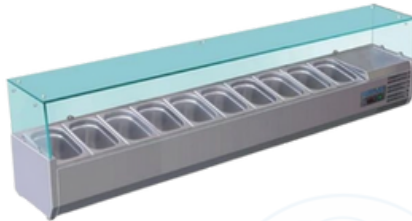

VITRINA DE EXHIBICIÓN REFRIGERADA DE 70 CM

- Marca: ATOSA
- Material: Acero Inoxidable
- Temperaturas: 2°C 8°C
- Capacidad: 120 Litros
- Tipo: No Frost
- Dimensiones: 70 * 56 * 67 Cm.